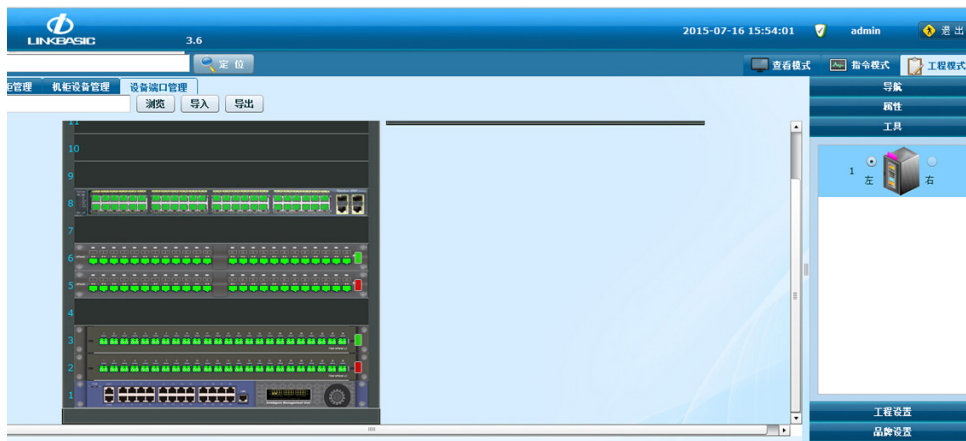

管理软件 MANAGEMENT SOFTWARE

型号: MSA01

产品介绍

采用全图形化操作界面，主要用于综合布线系统的实时状态反馈，引导跳线操作，并提供告警信息、链路状态、资产使用情况等查询功能。通过软件，可以全面、直观的掌握综合布线系统的信息

功能特点

- 铜触针提供用于配线架端口间连接状态的传输
- 全图形化操作界面，实时反馈综合布线系统状态
- 定位非授权配线间操作，提供实时告警信息及处理
- 引导跳线日常管理操作，链路状态、资产使用情况查询
- 提供报表导出功能，可快速完成综合布线系统的数据输出