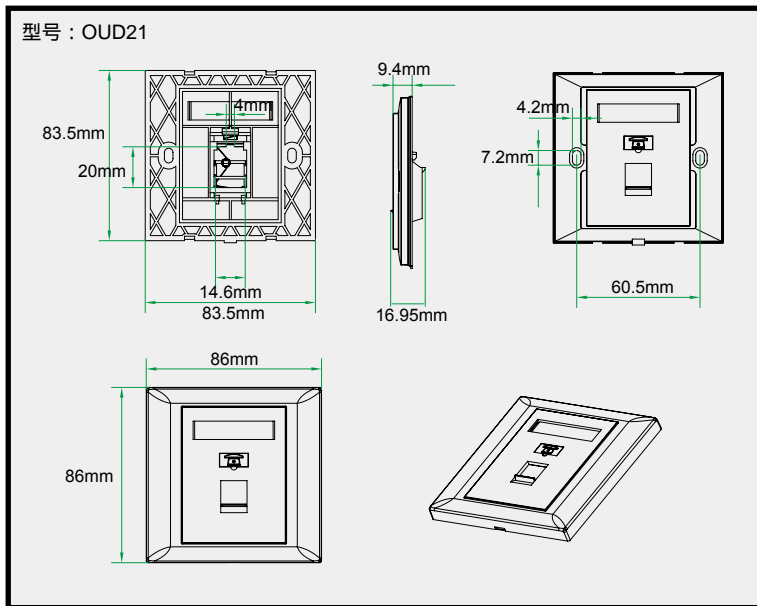

墙上型单孔防尘面板

型号: OUD21

产品描述

- 适合多类型模块安装，应用于工作区布线子系统

产品特点

- 面板外型尺寸符合国标86型
- 嵌入式面框，安装方便；面板表面带嵌入式图表及标签位置，便于识别数据和语音端口
- 配有防尘滑门用以保护模块、遮蔽灰尘和污物进入
- 备有适用于各种环境的单、双孔、三孔和四孔面板
- 材料采用ABS工程塑料

产品结构图

墙上型单孔防尘面板

应用说明

86型面板反面示意图

将已完成的打线的模块置于面板背部

用力使模块插入面板背部卡座

订货信息

型号	名称	标准颜色	小包装	大包装	尺寸	重量
OUD21	墙上型单孔防尘面板	白色	15PCS	150PCS	L 53.5cm x W 31.3cm x H 23.4cm	8.00KG