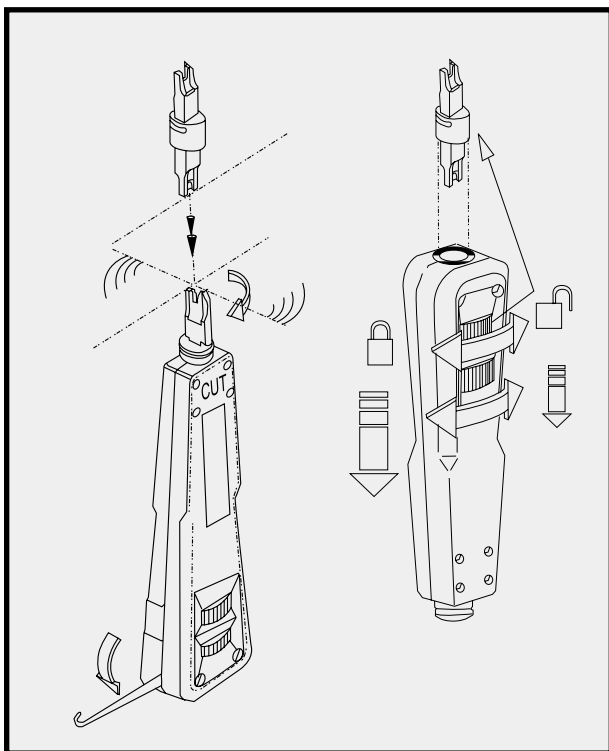

产品结构图

订货信息

型号	名称	标准颜色	小包装	大包装	尺寸	重量
TLA11	单对110型打线工具	蓝色	5PCS	50PCS	L 62cm x W 29cm x H 30cm	8.00KG