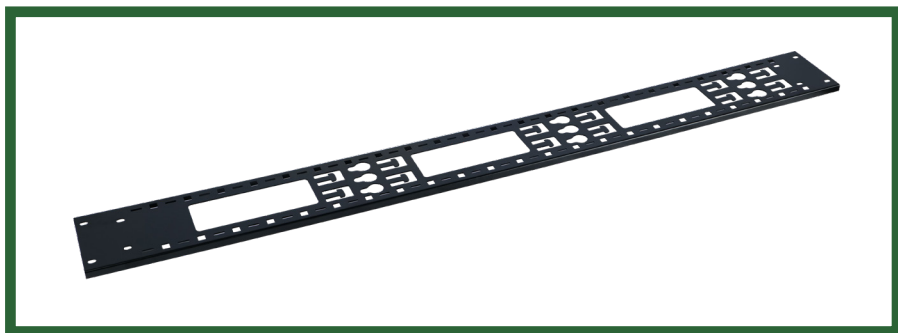

DB扎线板

产品特点

- 材料：优质冷轧钢板
- 标配M6*12螺丝8个（螺纹大径6，螺距12）
- 板材厚度：1.5mm

订货信息

型号	名称	适用机柜	长*宽 (mm)	标准颜色
DB-ZXB-1.5-18	DB扎线板	18U	733.2*117	黑色
DB-ZXB-1.5-27	DB扎线板	27U	1133.25*117	黑色
DB-ZXB-1.5-42	DB扎线板	42U	1800*117	黑色
DB-ZXB-1.5-45	DB扎线板	45U	1933.35*117	黑色

备注：当选配扎线板时，600mm宽机柜深度为600及800mm，则固定板深度需缩短100mm（详细尺寸请查看固定板规格书），其他情况固定板尺寸不变。