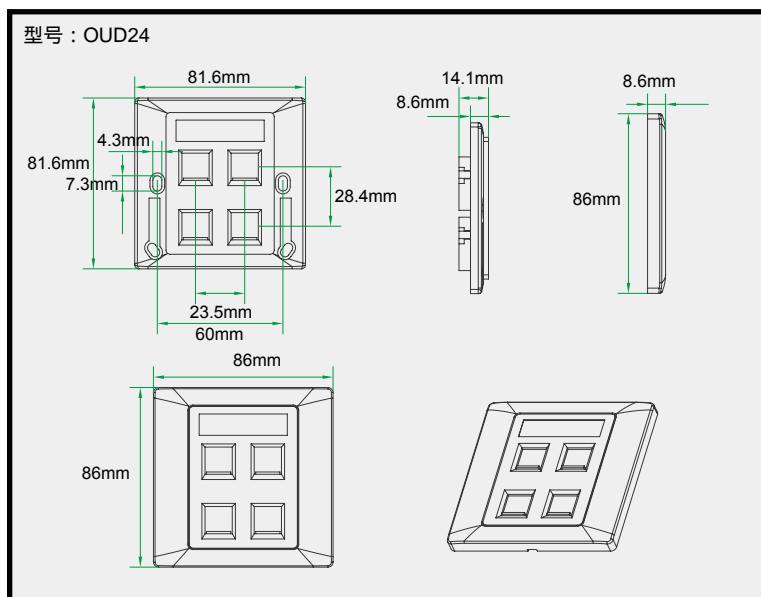

墙上型四孔防尘面板

型号: OUD24

产品描述

- 适合多类型模块安装，应用于工作区布线子系统

产品特点

- 面板外型尺寸符合国标86型
- 嵌入式面框，安装方便；面板表面带嵌入式图表及标签位置，便于识别数据和语音端口
- 配有防尘滑门用以保护模块、遮蔽灰尘和污物进入
- 备有适用于各种环境的单、双孔、三孔和四孔面板
- 材料采用ABS工程塑料

产品结构图

OUD24

墙上型四孔防尘面板