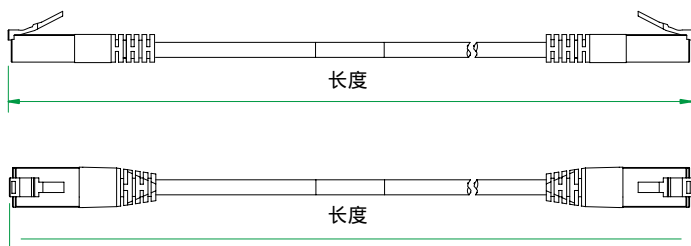

六类屏蔽数据跳线

型号: CAA01-SC6

型号: CAA01-SC6-**-#

产品描述

六类成品数据跳线是采用LINKBASIC兰贝六类多股软线和六类RJ45跳接头,性能完全符合六类传输标准,可提供高达350MHz的可用带宽,与LINKBASIC兰贝六类信息模块或六类24口配线架配合使用

产品特点

- 六类RJ45跳接头采用物理线缆隔离技术,实现最大限度的线对平衡
- 工厂化端接压制工艺采用自动剥线设备和专用气动端接设备,与现场制作相比具有更高可靠性和一致性。不建议使用现场端接
- 符合屏蔽效果的行业规范(限屏蔽跳线)
- 每一根跳线都经过恒重力试验,保证产品在使用中的可靠性
- 可根据用户要求定制长度

产品结构图

*:跳线长度, "1"=1米 "2"=2米 "3"=3米 依此类推

#:颜色, A=黑 B=蓝 C=红 D=橙 E=黄 F=灰 G=绿

订货信息

型号	名称	小包装	大包装	外箱尺寸(L × W × H)
CAA01-SC6-**-#	六类屏蔽数据跳线	1PC	---	53cm × 31cm × 23cm
CAA01-SC6-LSZH-**-#	六类屏蔽数据跳线	1PC	---	53cm × 31cm × 23cm
CAA01-SC6-CMR-**-#	六类屏蔽数据跳线	1PC	---	53cm × 31cm × 23cm